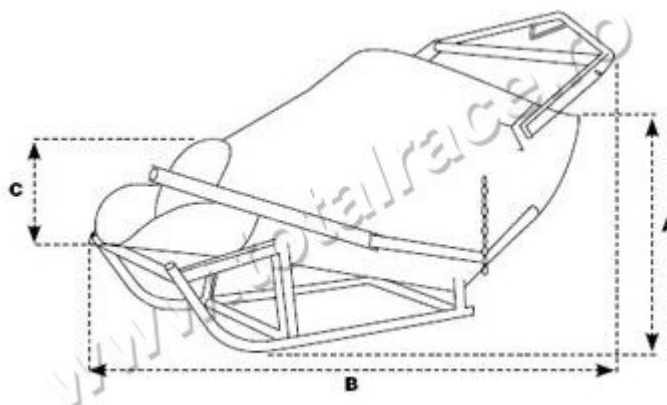

BENE MACARALE CUPE MODEL BCF CU JGEAB METALIC TIP SANIE

MODEL	CAPACITATE (Lt.)	DIMENSIUNI (mm)			CAPACITATE (kg)	GREUTATE PROPRIE (kg)
		A	B	C		
BCF-30	300	750	1550	350	660	110
BCF-40	400	800	1750	400	880	170
BCF-50	500	850	1900	400	1100	200
BCF-80	800	950	2000	450	1760	330
BCF-99	1000	1000	2300	450	2200	400