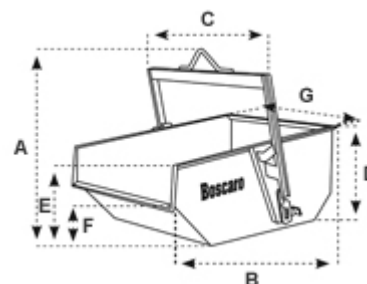

BENE MACARALE ZINCATE CUPE MODEL A-DZN CU AUTODESCARCARE

MODEL	CAPACITATE (Lt.)	CAPACITATE (kg)	GREUTATE PROPRIE (kg)
A-20DZN	200	320	74
A-25DZN	250	320	79
A-30DZN	300	480	84
A-35DZN	350	560	89
A-40DZN	400	640	95
A-50DZN	500	800	105
A-60DZN	600	960	110
A-80DZN	800	1280	135
A-99DZN	1000	1600	238
A-150DZN	1500	2400	310
A-200DZN	2000	3200	570