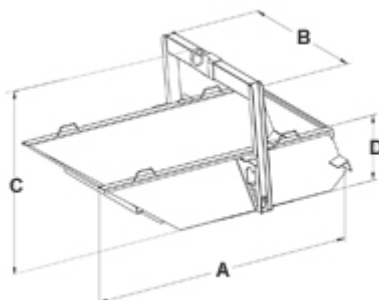

BENE MACARALE CUPE MODEL A-DL CU AUTODESCARCARE & MODEL ZINCAT A-DLZN

MODEL	CAPACITATE (Lt.)	CAPACITATE (kg)	DIMENSIUNI (mm)				GREUTATE PROPRIE (kg)
			A	B	C	D	
A-50DL	500	800	1637	1266	1220	395	110
A-75DL	750	1280	2003	1266	1225	490	240
A-99DL	1000	1650	2290	1266	1260	570	315
A-75DLZN	750	1280	2003	1266	1225	490	250
A-99DLZN	1000	1650	2290	1266	1260	570	325